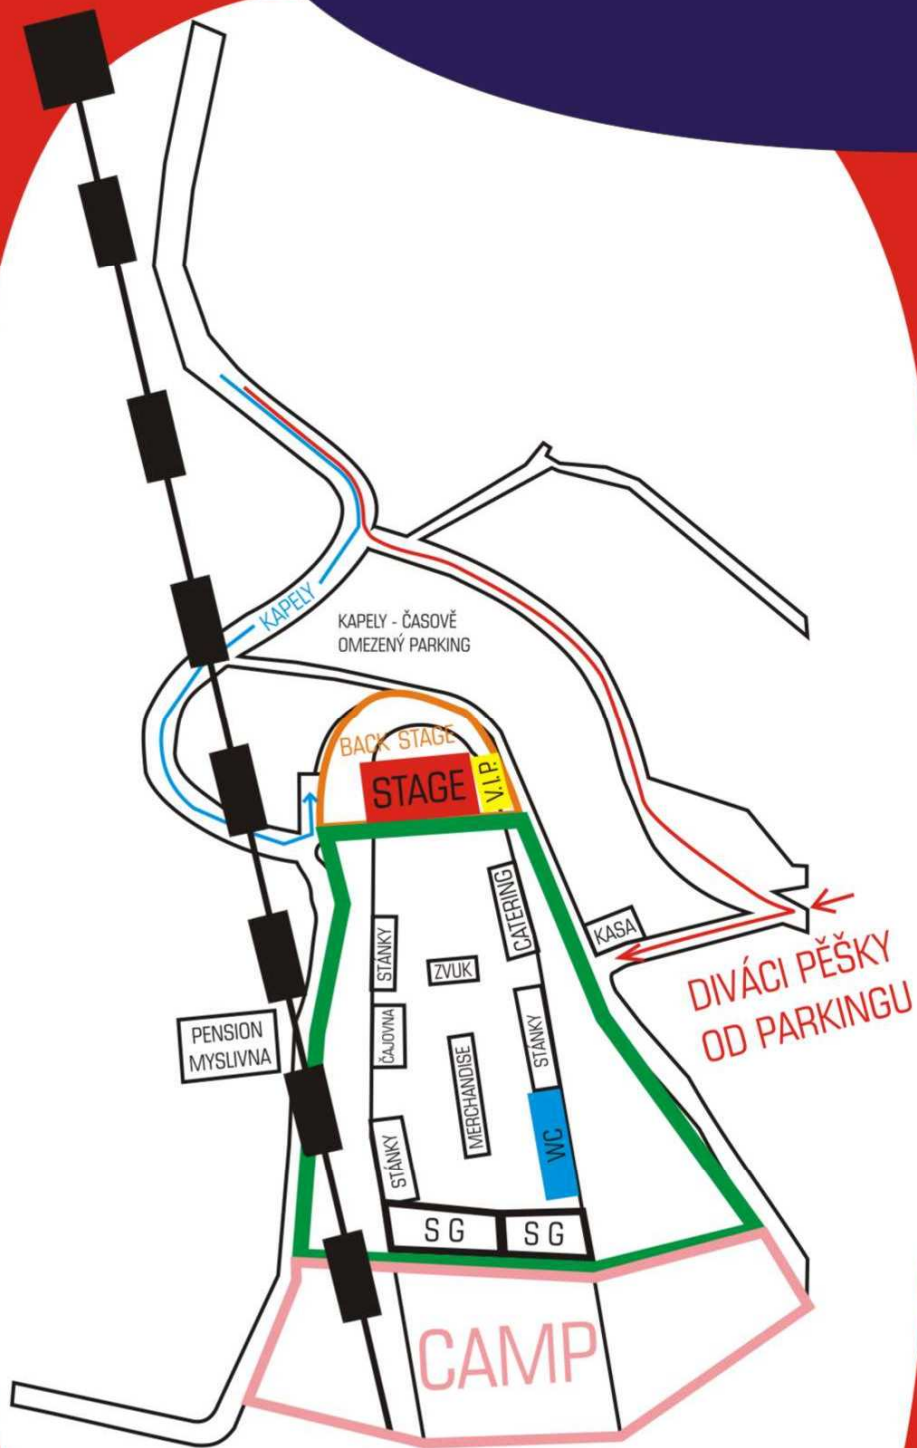

START LANOVKY - PŘÍJEZD PRO
KAPELY, PRO VEŘEJNOST PĚŠKY

PLÁNEK AREÁLU

- CAMP 
- PROSTOR PRO DIVÁKY 
- PŘÍJEZD KAPELY 
- V.I.P. 
- SG  STANY GAMBRINUS